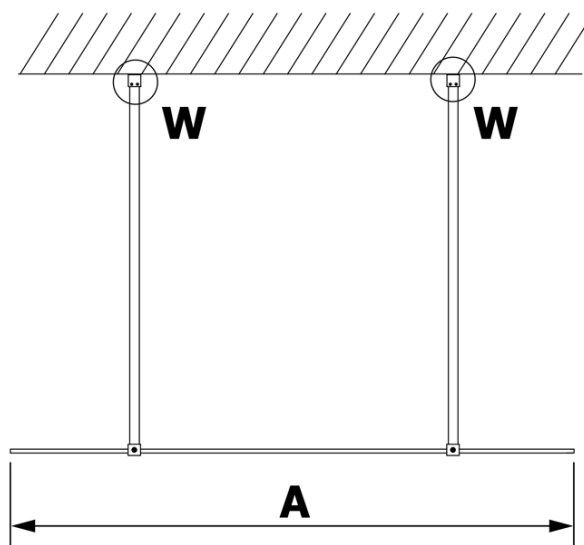

# Produktový list

Objednací kód: **GX1311GX2210**

**VARIO CHROME** jednodílná sprchová zástěna do prostoru, kouřové sklo, 1100 mm

MODEL	A
GX1370	679
GX1380	779
GX1390	879
GX1310	979
GX1311	1079
GX1312	1179
GX1313	1279
GX1314	1379