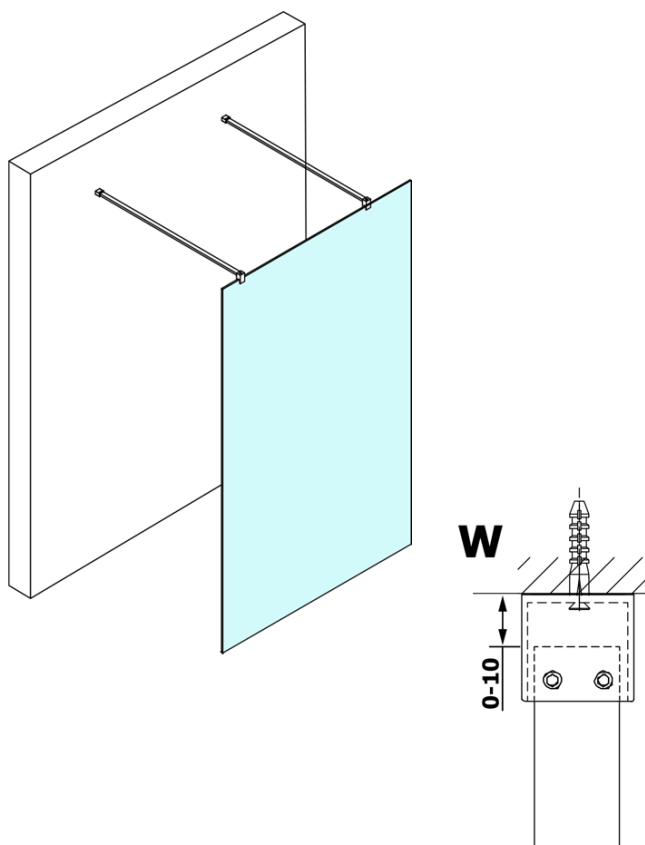

# Produktový list

Objednací kód: **GX1311GX2210**

**VARIO CHROME** jednodílná sprchová zástěna do prostoru, kouřové sklo, 1100 mm

MODEL	A
GX1370	679
GX1380	779
GX1390	879
GX1310	979
GX1311	1079
GX1312	1179
GX1313	1279
GX1314	1379